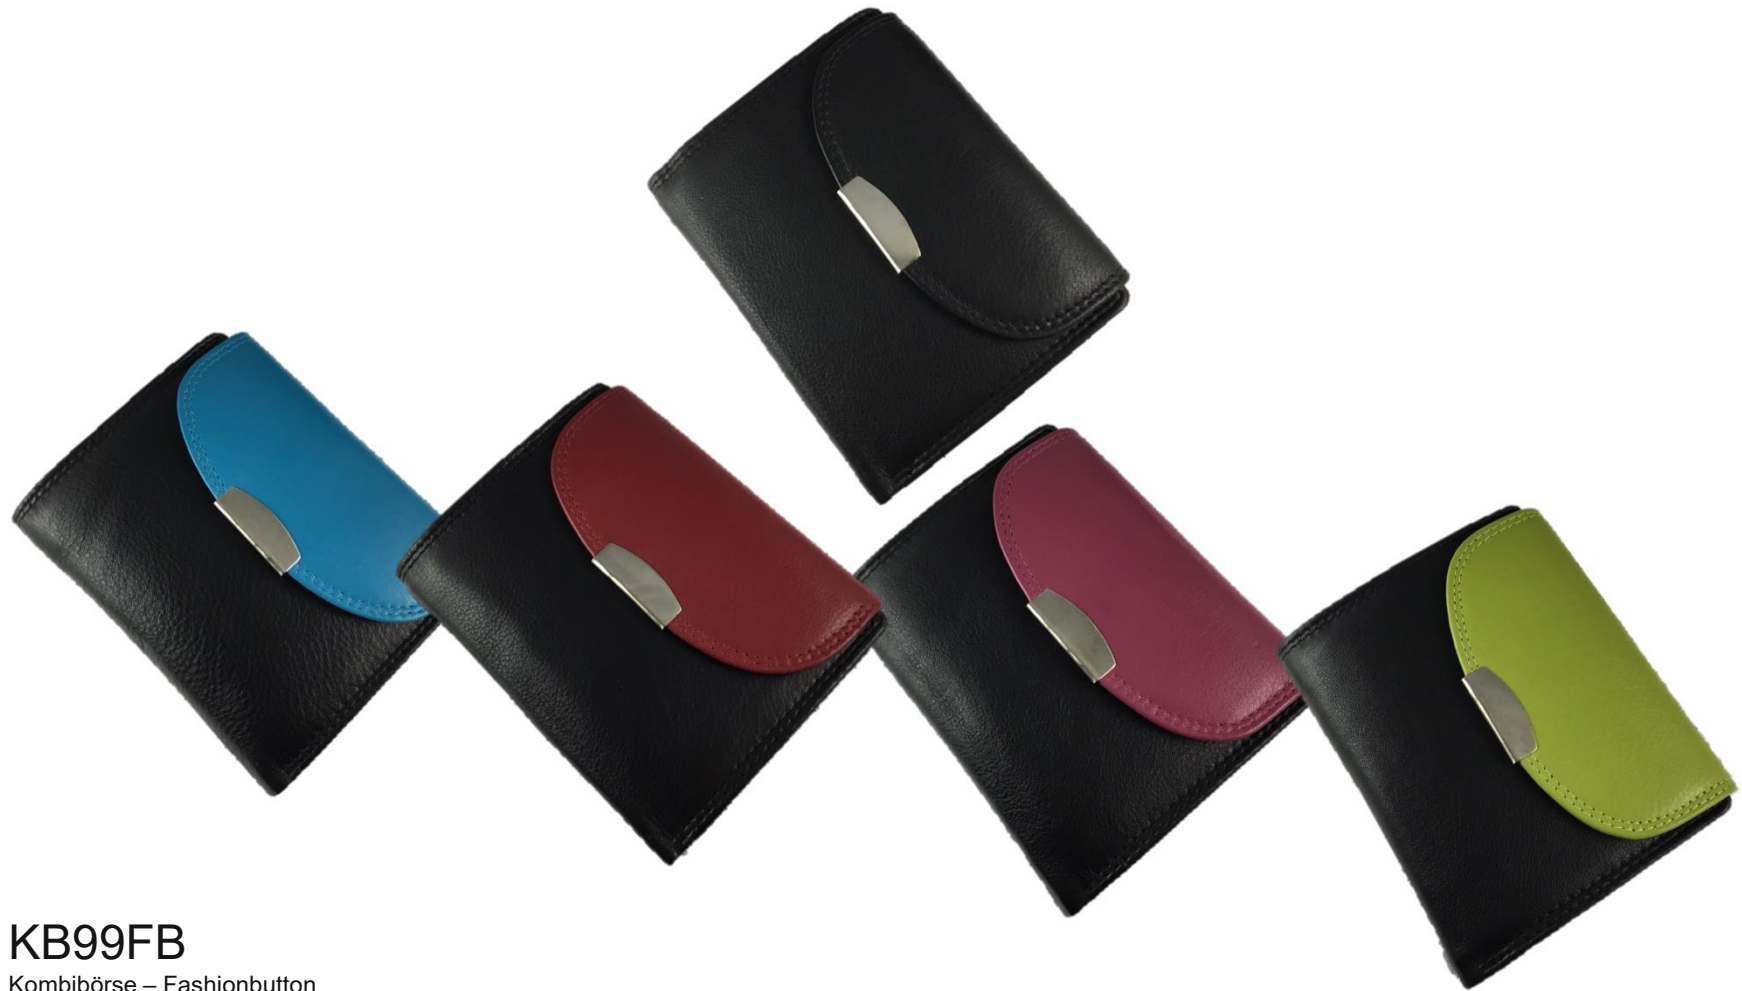

# Diese Farben wieder frisch eingetroffen

**KB97RR**

Kombibörse – Reißverschluss rundum

Ca. 10,5 cm x 13 cm

**KB99FB**

Kombibörse – Fashionbutton

Ca. 10,5 cm x 13 cm